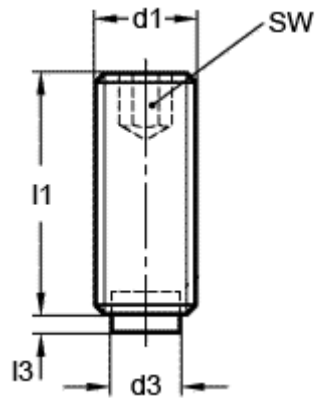

Varenummer: 20931670A
Beskrivelse: E+G Gevinstift
GN 913.3-M10-63-KU

Mål

d1 = M10
d3 = 7
l1 = 63.0
l3 = 1.9
SW = 5.0